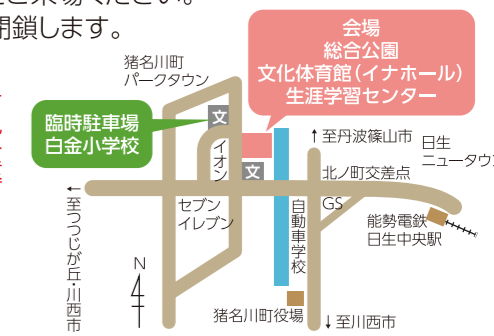

会場へは、公共交通機関又はお車でお越しください。

- ●路線バスをご利用の場合
  ・阪急バス
  「総合公園前」または「パークタウン中央」で下車してください。阪急バスの時刻表については、右記二次元コードより検索ください。→
- ●臨時駐車場(白金小学校グラウンド)をご利用の場合
  駐車台数には限りがありますので、お車でお越しの際は、乗り合わせのうえご来場ください。臨時駐車場は17時で閉鎖します。

※路上駐車や当まつりへの来場を目的とする近隣の商業施設等への駐車はご遠慮ください。
※臨時専用バスはありません。