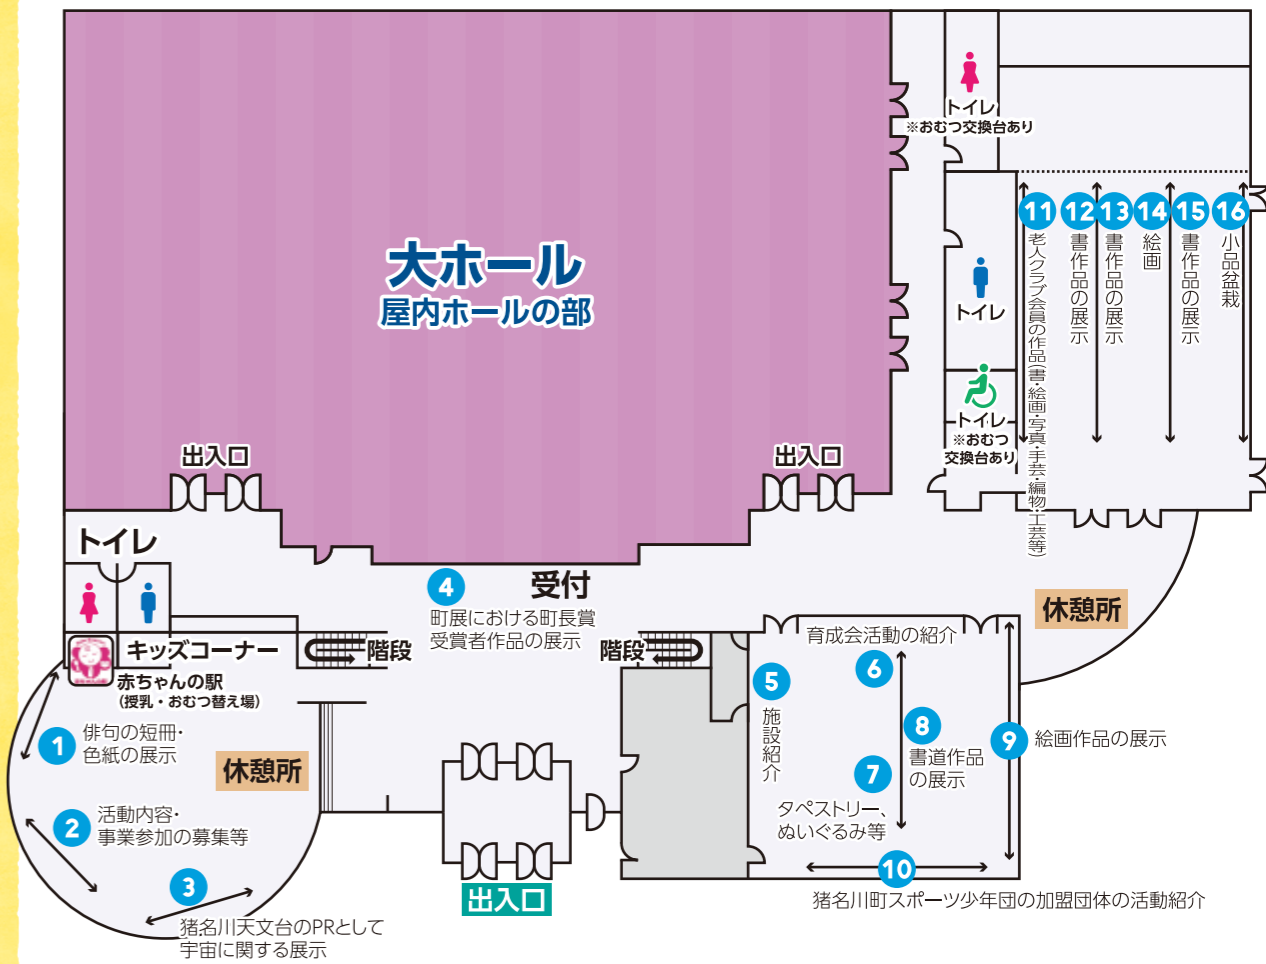

2025年4月10日に町制施行70周年を迎えるにあたり、キャッチフレーズとロゴマークをそれぞれ募集しました。応募のあった作品のうち最終候補より、投票で1作品ずつ決定します!

▶投票場所 40番付近の(裏面の会場案内図に記載)
▶投票時間 10時~16時まで(別途、オンライン投票有)

会場へは、公共交通機関又はお車でお越しください。

- 路線バスをご利用の場合
・阪急バス
「総合公園前」または「パークタウン中央」で下車してください。阪急バスの時刻表については、右記二次元コードより検索ください。→
- 臨時駐車場(白金小学校グラウンド)をご利用の場合
駐車台数には限りがありますので、お車でお越しの際は、乗り合わせのうえご来場ください。臨時駐車場は17時で閉鎖します。

※路上駐車や当まつりへの来場を目的とする近隣の商業施設等への駐車はご遠慮ください。
※臨時専用バスはありません。

阪急バス時刻表

会場案内図 総合公園

団体名	番号	団体名	番号
1	猪名川町ごみ減量化推進会議	27	猪名川町社会福祉法人連絡協議会(ほっとかへんネット猪名川)
2	猪名川町観光協会	28	猪名川町青少年健全育成推進会議
3	農事組合法人 さくらさくファーム	29	森林ボランティア猪名川町里山倶楽部
4	猪名川町商工会 商業部	30	白金メッツ
5	猪名川町商工会 青年部	31	社会福祉法人 コウカリ福祉会猪名川園
6	猪名川町商工会 女性部	32	BIG VANG
7	丹波栗の会	33	社会福祉法人 阪神福祉事業団 ななくさ厚生院
8	ボーイスカウト猪名川第一団	34	プロテクトあにまる
9	猪名川ヤンキース	35	公益社団法人 猪名川町シルバー人材センター
10	兵庫県川西警察署	36	猪名川町自衛隊募集連絡協議会
11	猪名川町スポーツ協会	37	専修学校 猪名川甲英高等学校
12	猪名川町スポーツ少年団	38	ゆるゆるオフ会
13	猪名川町身体障害者 父母の会	39	猪名川町国際交流協会
14	NPO法人いながわりリンク	40	行政相談委員
15	猪名川町ソフトボール協会	41	猪名川町観光ボランティアガイドの会
16	スポーツクラブ21つじ	42	猪名川町民生委員児童委員協議会 児童交流部門
17	ガールスカウト兵庫県第17団	43	猪名川町民生委員児童委員協議会 交流啓発部門
18	tree donut	44	猪名川町環境住民会議
19	猪名川町社会福祉協議会 希望の家 すばる	45	兵庫県自動車整備振興会 川西猪名川支部
20	ひよどりJBC	46	猪名川町健康づくり室
21	NPO法人元気ファーマいながわ	47	人権擁護委員の会
22	一般社団法人おたすけLab. いながわ そらりおファーム	48	猪名川町人権・同和教育研究協議会
23	川西地区更生保護女性会	49	猪名川天文台運営委員会
24	猪名川町剣道協会	50	公益財団法人 尼崎市スポーツ振興事業団
25	わはは大島	51	一般社団法人 川西交通安全協会
26	猪名川町社会福祉協議会 猪名川町共同募金会	52	猪名川町PTA連合会
猪名川町制施行70周年記念「キャッチフレーズ・ロゴ」現地投票(40番付近)			

展示の部案内図

①文化体育館(イナホール)

②生涯学習センター(中央公民館・図書館)

団体名	番号
1	アスナロ俳句会・ゆうあいセンター俳句会
2	猪名川町いづみ会
3	猪名川天文台運営委員会
4	猪名川町文化協会
5	社会福祉法人 コウカリ福祉会猪名川園
6	猪名川町手をつなぐ育成会
7	松平正美パッチワークキルトの会
8	美雲書道教室
9	猪名川絵画クラブ
10	猪名川町スポーツ少年団
11	猪名川町老人クラブ連合会
12	白扇書道教室
13	穴澤書道教室
14	子ども美術ラボ
15	古径書道会
16	猪名川盆栽同好会
17	色鉛画・人形作家
18	いながわ図書館友の会リプロ
19	ゆめっこ
20	写団NOTICE倶楽部
21	猪名川万葉の会
22	猪名川木喰会
23	一般社団法人川西市歯科医師会
24	猪名川町公民館登録グループ連絡協議会
25	楽陶夢工房
26	創作陶芸 玩壺