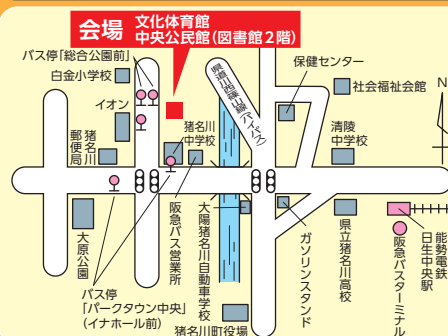

血管年齢測定

食育コーナー

健康相談

献血に
ご協力を!

キッチンカー も来るよ!

子どもも楽しめる 内容盛りだくさん!

バルーンアート

[10:30~12:00/13:00~14:30]

車両の展示

電動車いす・電動カート体験

薬剤師体験

ヨーヨー釣り

親子遊び広場

など...

●発熱などの症状のある方の来場はお控えください。

主催 猪名川町健康福祉まつり実行委員会

会場周辺MAP

交通のご案内

駐車場の台数が限られていますので、公共交通機関をご利用ください。

阪急バスご利用の場合

- 川西能勢口駅バスターミナルから6系統・9系統のバスに乗車
- 日生中央駅から6系統・9系統・63系統・64系統のバスに乗車
総合公園前、又はパークタウン中央(イナホール前)下車

猪名川町文化体育館

イナホール

大ホール